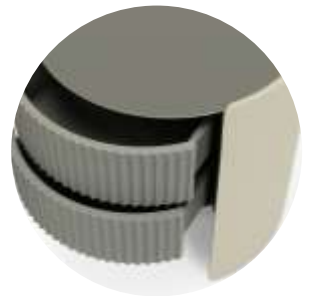

BRETON

MESA DE CABECEIRA
PASO

MESA DE CABECEIRA
PASO

BRETON

Mesa de Cabeceira

600,00

MESA DE CABECEIRA

PASO

BRETON

Diferenciais:

- Tampo em vidro colorido ou espelho
- Gavetas em efeito cotelê revestidas em couro
- Corpo externo em metal revestido em couro

MESA DE CABECEIRA

PASO

BRETON

 Estrutura em metal com gavetas em MDF efeito cotelê revestido em couro reconstituído. Tampo em vidro colorido ou espelho. Medidas especiais disponíveis.